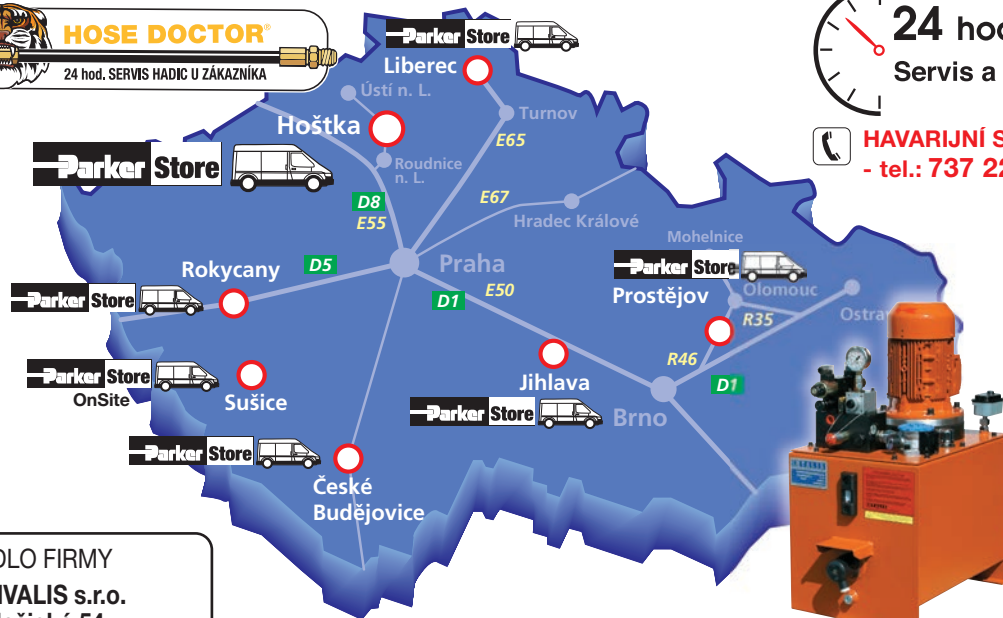

CHVALIS®

PRODEJNÍ CENTRUM

Parker Store

Prodejna hydrauliky a pneumatiky

NABÍDKA VÝROBKŮ A SLUŽEB

Skladujeme pro Vás:

- rychlospojky
- kulové kohouty
- adaptéry (přechodky)
- hydraulické šroubení ERMETO original
- hydraulické trubky
- trubkové přichytky
- pneumatické šroubení a hadičky
- manometry, tlakové spínače
- filtry, chladiče, akumulátory
- hydraulická čerpadla, motory, ventily, rozvaděče
- pneumatické prvky

Nabízíme Vám:

- lisování hydraulických hadic
- opravy hydraulických a pneumatických válců
- opravy pístových a lamelových čerpadel
- výroba a servis hydraulických agregátů a systémů
- výroba a servis mazacích agregátů a systémů
- filtrace a rozbory olejů - tribodiagnostika

Výroba a opravy hydraulických agregátů a systémů

24 hod
Servis a prodej

HAVARIJNÍ SLUŽBA
- tel.: 737 222 233