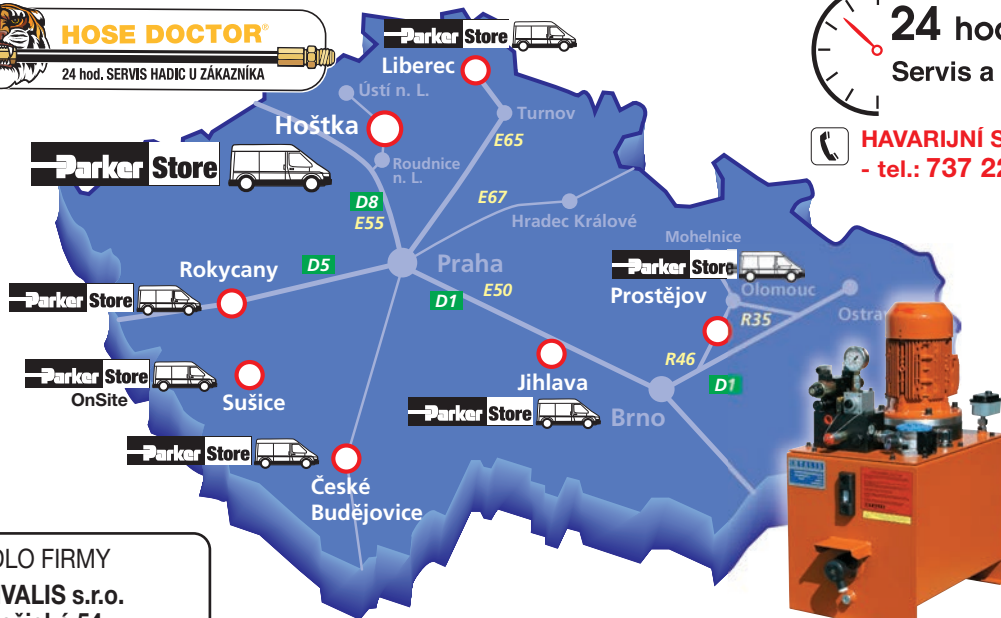

CHVALIS®
PRODEJNÍ CENTRUM

Parker Store
Prodejna hydrauliky a pneumatiky

NABÍDKA VÝROBKŮ A SLUŽEB

Skladujeme pro Vás:

- rychlospojky
- kulové kohouty
- adaptéry (přechodky)
- hydraulické šroubení ERMETO original
- hydraulické trubky
- trubkové přichytky
- pneumatické šroubení a hadičky
- manometry, tlakové spínače
- filtry, chladiče, akumulátory
- hydraulická čerpadla, motory, ventily, rozvaděče
- pneumatické prvky

Nabízíme Vám:

- lisování hydraulických hadic
- opravy hydraulických a pneumatických válců
- opravy pístových a lamelových čerpadel
- výroba a servis hydraulických agregátů a systémů
- výroba a servis mazacích agregátů a systémů
- filtrace a rozbory olejů - tribodiagnostika

Výroba a opravy hydraulických agregátů a systémů

24 hod
Servis a prodej
HAVARIJNÍ SLUŽBA
- tel.: 737 222 233